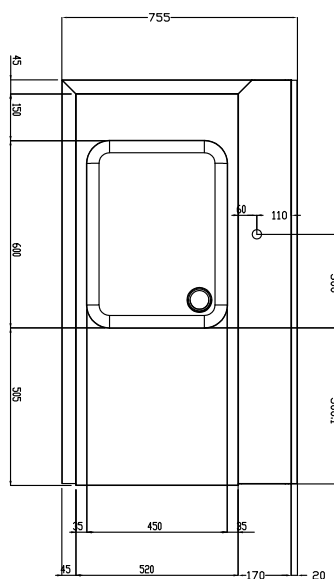

Movimentazione Stoviglie Tavolo di prelavaggio con vasca, carico sinistra vs destra, 1300 mm

ARTICOLO N° _____

MODELLO N° _____

NOME _____

SIS # _____

AIA # _____

865407 (BHRPT6B1IL)

 Tavolo di prelavaggio con
 vasca, carico sinistra vs
 destra, 1300 mm

Descrizione

Articolo N°

Costruzione in acciaio inox AISI 304. Paraspruzzi h 300 mm. Dimensione vasca 600x450xh300 mm con tubo troppo pieno, foro di scarico. Gambe tubolari a sezione quadrata 40x40 mm su piedini regolabili. Direzione cestello: da sinistra a destra.

Fronte

Lato

D = Scarico acqua

Alto

Informazioni chiave

 Dimensioni esterne,
 larghezza:

865407 (BHRPT6B11L) 1300 mm

 Dimensioni esterne,
 profondità:

755 mm

Dimensioni esterne, altezza:

1170 mm

Peso netto:

24 kg

Dimensioni alzatina, Altezza

260 mm

Dimensioni vasca