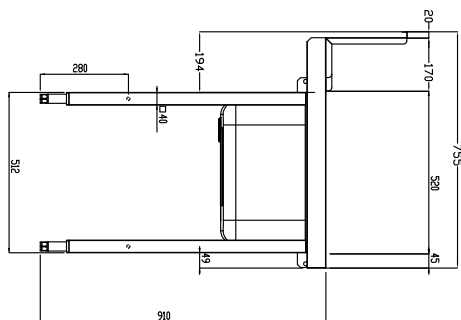

Descrizione

Articolo N°

Costruzione in acciaio inox AISI 304. Paraspruzzi h 300 mm. Dimensione vasca 600x450xh300 mm con tubo troppo pieno, foro di scarico. Gambe tubolari a sezione quadrata 40x40 mm su piedini regolabili. Direzione cestello: da sinistra a destra.

Sostenibilità

- Piedini in acciaio inox di 50 mm regolabili in altezza per convogliare l'acqua nella cesto trascinato.

Accessori opzionali

- Coppia di gambe posteriori per scaffale montato a pavimento PNC 855296
- Raschietto a forma di mezzaluna per lo sbarazzo PNC 855297
- - NOT TRANSLATED - PNC 855379
- - NOT TRANSLATED - PNC 855380
- - NOT TRANSLATED - PNC 855381
- Rubinetto con doccia di prelavaggio monoforo (da montare sul piano) PNC 855385
- Rubinetto con doccia di prelavaggio, leva a gomito e canna, monoforo (da montare sul piano) PNC 855386
- - NOT TRANSLATED - PNC 855389
- Kit per fissaggio a pavimento di 2 gambe quadre composto da 2 piedini con flange e tasselli. PNC 865386
- Tavolo ponte rimovibile, 800 mm PNC 865418
- Tavolo ponte rimovibile con foro, 800 mm PNC 865419
- Ripiano inferiore per tavolo di lavaggio, 1300 mm PNC 865481
- Sifone singolo in plastica da 2" per lavatoi PNC 895313

Fronte

Lato

D = Scarico acqua

Alto

Informazioni chiave

 Dimensioni esterne,
 larghezza:

865407 (BHRPT6B11L) 1300 mm

 Dimensioni esterne,
 profondità:

755 mm

Dimensioni esterne, altezza:

1170 mm

Peso netto:

24 kg

Dimensioni alzatina, Altezza

260 mm

Dimensioni vasca