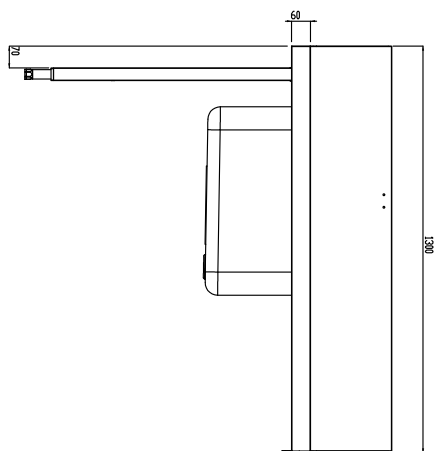

Descrizione

Articolo N°

Costruzione in acciaio inox AISI 304. Paraspruzzi h 300 mm. Dimensione vasca 600x450xh300 mm con tubo troppo pieno, foro di scarico. Gambe tubolari a sezione quadrata 40x40 mm su piedini regolabili. Direzione cestello: da sinistra a destra.

Sostenibilità

- Piedini in acciaio inox di 50 mm regolabili in altezza per convogliare l'acqua nella cesto trascinato.

Accessori opzionali

- Coppia di gambe posteriori per scaffale montato a pavimento PNC 855296
- Raschietto a forma di mezzaluna per lo sbarazzo PNC 855297
- - NOT TRANSLATED - PNC 855379
- - NOT TRANSLATED - PNC 855380
- - NOT TRANSLATED - PNC 855381
- Rubinetto con doccia di prelavaggio monoforo (da montare sul piano) PNC 855385
- Rubinetto con doccia di prelavaggio, leva a gomito e canna, monoforo (da montare sul piano) PNC 855386
- - NOT TRANSLATED - PNC 855389
- Kit per fissaggio a pavimento di 2 gambe quadre composto da 2 piedini con flange e tasselli. PNC 865386
- Tavolo ponte rimovibile, 800 mm PNC 865418
- Tavolo ponte rimovibile con foro, 800 mm PNC 865419
- Ripiano inferiore per tavolo di lavaggio, 1300 mm PNC 865481
- Sifone singolo in plastica da 2" per lavatoi PNC 895313

Fronte

Lato

D = Scarico acqua

Alto

Informazioni chiave

 Dimensioni esterne,
 larghezza:

865407 (BHRPT6B11L) 1300 mm

 Dimensioni esterne,
 profondità:

755 mm

Dimensioni esterne, altezza:

1170 mm

Peso netto:

24 kg

Dimensioni alzatina, Altezza

260 mm

Dimensioni vasca